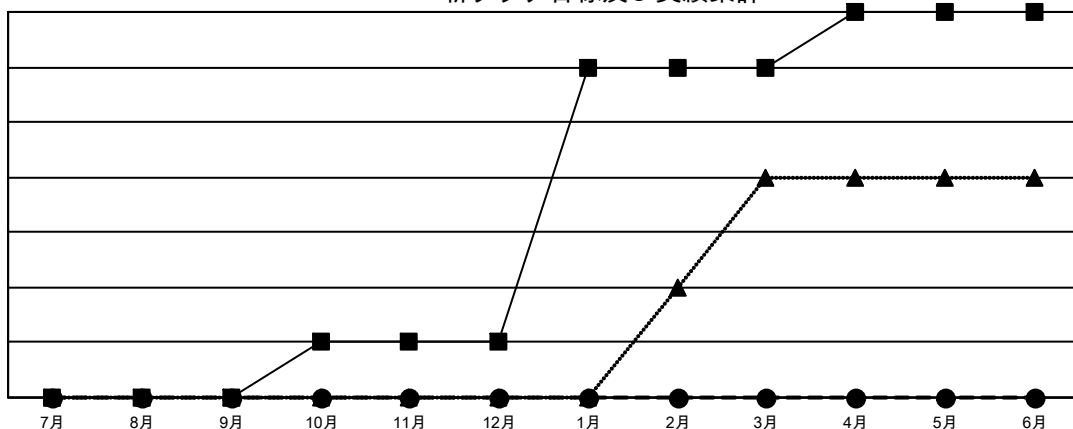

## Multiple District 334

LOCATION: JAPAN

GMT: OPEN

GMT会則地域 5 - J

クラブ			
結果 : 2024-2025			
四半期	新クラブ目標	新クラブ	解散クラブ
7月/8月/9月	0	0	1
10月/11月/12月	1	0	0
1月/2月/3月	5	0	0
4月/5月/6月	1	0	0

名			
結果 : 2024-2025			
四半期	会員純増目標	会員増強実績	退会者 ( 転籍を含む ) 実際
7月/8月/9月	262	547	232
10月/11月/12月	270	0	0
1月/2月/3月	290	0	0
4月/5月/6月	238	0	0

### 新クラブ目標及び実績累計

- - 今年度 新クラブ目標
- - 今年度 新クラブ実績
- ▲ - 前年度 新クラブ実績