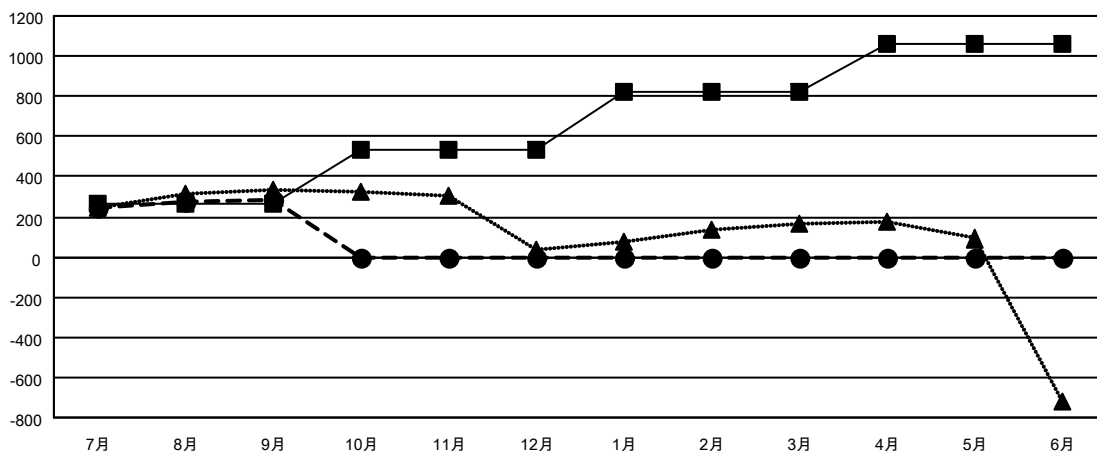

会員目標及び実績累計

- - 会員純増目標
- - 会員増強実績
- ▲ - 昨年度会員数 実際

解散クラブ: 1	201 CLUBS OF 380 一名以上の新会員を登録	男女別
退会者	会員累計データを見るには、ここをクリック	男性 13,237 (75.04%)
物故会員 34		女性 4,404 (24.96%)
クラブ解散 0	世帯主/家族会員合計	0
その他 182	国際会費半額の家族会員	0
合計 216